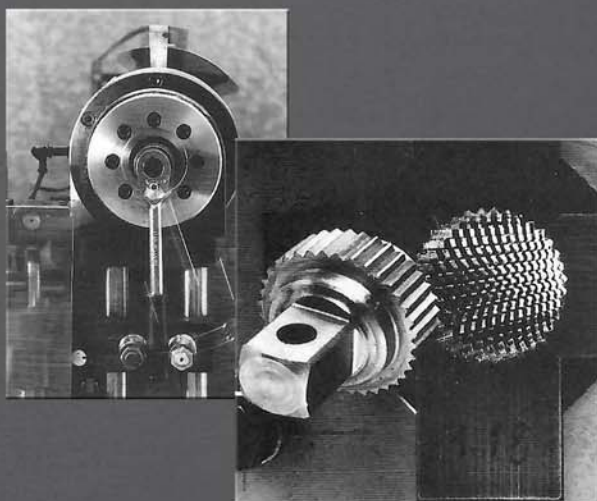

jusqu'à épuisement
du stock