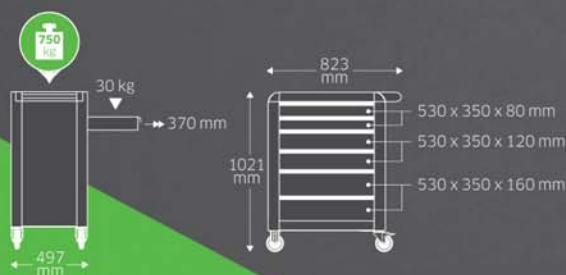

## DESIGN SERVANTE D'ATELIER AVEC COMPOSITION D'OUTILS PREMIUM 111 PIÈCES

- roulement à billes, à ouverture complète
- poignée en acier inoxydable
- verrouillage centralisé par serrure de cylindre
- tiroirs verrouillables séparément
- surface de travail en ABS
- résistance tiroir jusqu'à 30 kg
- résistance statique servante 750 kg
- roues résistant à l'acide et à l'huile, avec 2 freins de blocage
- avec support pour rouleau de papier
- avec 6 tiroirs
- couleur noir RAL 9005
- dimensions: (lo)823x(ha)1021x(la)497 mm